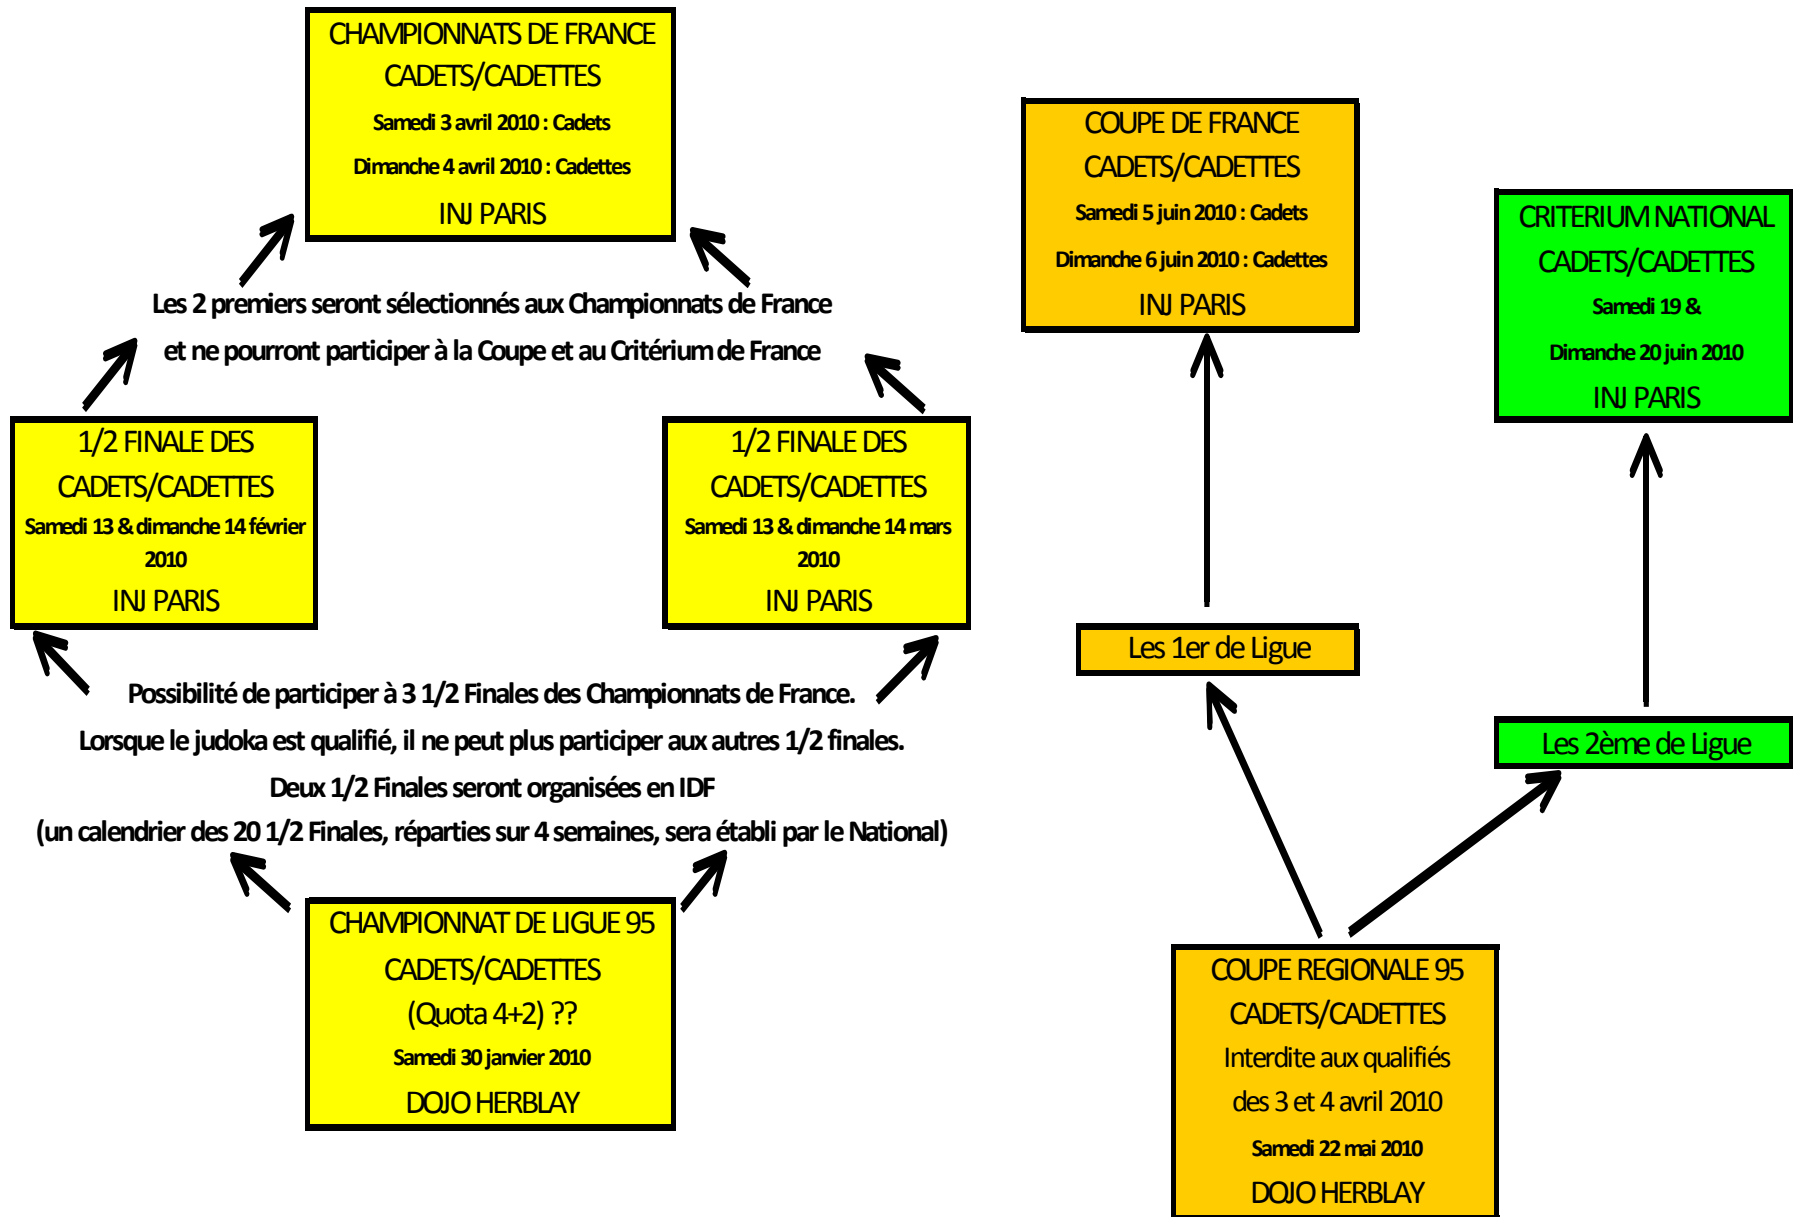

CIRCUIT CADETS ET CADETTES 2009/2010

DEMI FINALES CADETS/CADETTES SAISON 2009-2009

DATE	LIGUE	LIEU	PESEE CADETS	PESEE CADETTES	OBSERVATIONS		
13 et 14/02/2010	AQUITAINE	LORMONT	8H00/9H00	12H00/13H00	Cadets le 14 Février		
13/14/02/2009	ILE DE France	I.J.	8H00/9H00 10H30/11H00	10H30/11H00	Cadets le 13 Février		
14/02/2009	DAUPHINE/SAV.	LA MOTTE SERVOLEX	9H00/10h00	7H00/8H00			
14/02/2010	BRETAGNE	GOUESNOU	9H00/11H30	10H30/12H30			
14/02/2010	LORRAINE	EPINAL	8H30/9H30	13H00/14H00			
27/02/2010	TBO	ISSOUDUN	8H00/8H45	12H15/13H00			
28/02/2010	NORD PDC	LALLAING	8H30/9H30	13H00/14H00			
28/02/2010	PACA	MARSEILLE	9H00	13H30			
28/02/2010	AUVERGNE	CEYRAT	9H00	9H00			
28/02/2010	ALSACE	COLMAR	8H30/9H30	13H00/14H00			
Vacances scolaires Paris	6 et 7/03/2010	BOURGOGNE	DIJON	8H30/9H30	13H00/14H00	Cadets le 7 Mars	400 Kms
	6 et 7/03/2010	LYONNAIS	LYON	8H00/9H00	12H00/13H00	Cadets le 7 Mars	510 Kms
	6/7 /03/2010	MIDI PYRENEES	TOULOUSE	9H00/10H00	9H00/10H00	Cadets le 6 Mars	720 Kms
	07/03/2010	PICARDIE	LAON	8H30/9H30	13H00/14H00		165 Kms
	07/03/2010	NORMANDIE	FORGES LES EAUX	8H00/9H00	12H00/13H00		85 Kms
13/03/2010	FRANCHE COMTE	BESANCON	9H30/10H10	8H30/9H10			
13/03/2010	POITOU CHARENTE	CHATELLERAULT	14H30	13H00/14H00			
13/03/2010	PAYS DE LA LOIRE	NANTES	8H00/9H00	11H30/12H30			
13 et 14/03/2009	ILE DE France	I.J.	8H00/9H00 10H30/11H00	10H30/11H00	Cadets le 13 Mars		
14/03/2010	LANG/ROUSS.	NIMES	8H00/9H00	10H00/11H00			